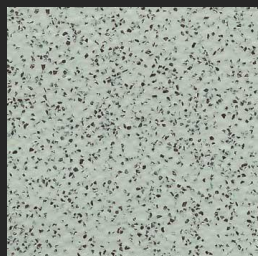

# TARASAFE – UNI

7438 Beleine

7618 Edelweiss

6553 Fern

7801 Noir

7302 Sahara

7386 Savana

7767 Tourterelle