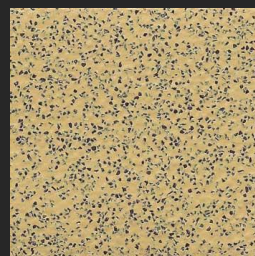

# TARASAFE – UNI

7438 Beleine

7618 Edelweiss

6553 Fern

7801 Noir

7302 Sahara

7386 Savana

7767 Tourterelle