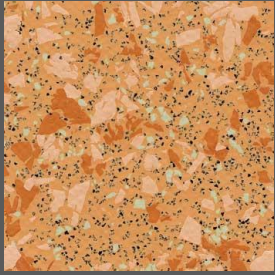

# TARASAFE – STYLE

7415 Curacao

8185 Fig

7719 Grenade

7439 Ice Water

7512 Kiwi

8187 Loganberry

7121 Mango

8597 Olive

7752 Pecan Nut

7743 Pistachio

7305 Star Fruit

8389 Walnut